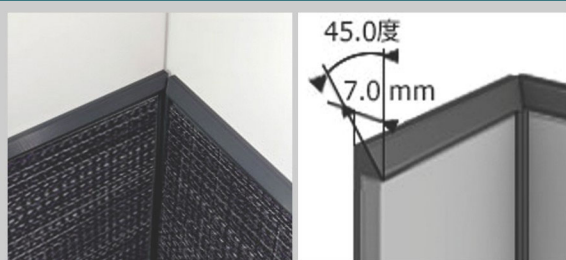

Attention to detail

- ✓ 厚さ10mmのパネルでベビーカーや台車による傷・汚れを防止
  また、抗菌・抗ウイルス加工で清潔な状態を保ちます
- ✓ パネル同士は斜めカットで組合せ細部まで意匠性と安全性を追及
  ワンランク上の空間デザインを提供