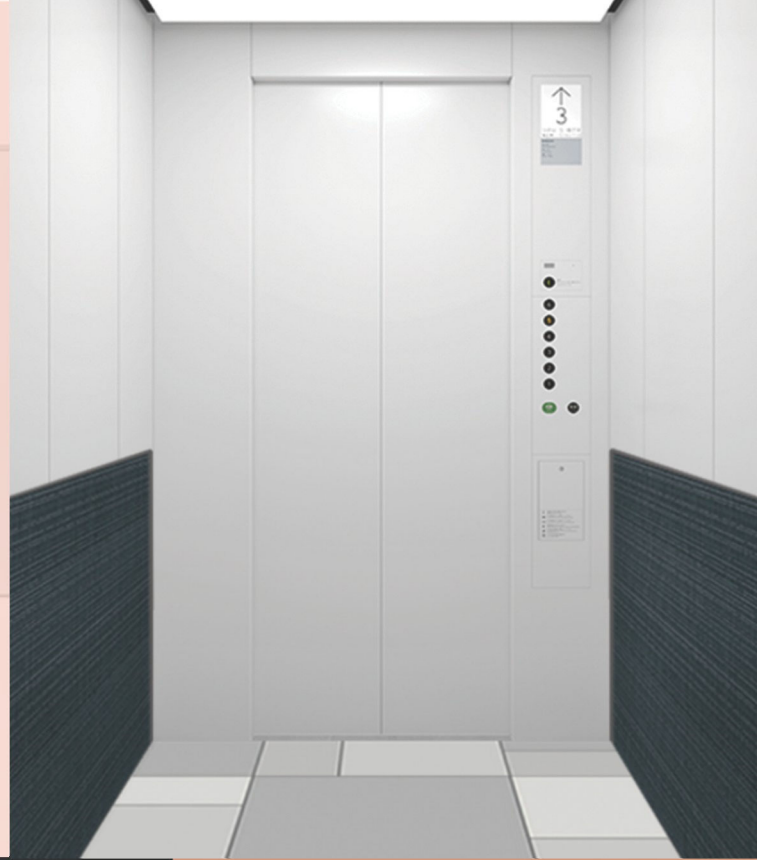

# DESIGN PANEL

エレベーターをアートのような空間に

ベージュ

ブラウン

ブラック

## Color variation

質感にこだわったファブテックを3カラーラインアップ  
さまざまなエレベーターと調和します

## Height variation

パネル高さを380mm×915mm 2パターンラインアップお客様の  
用途に応じてお選びいただけます

## Attention to detail

- ✓ 厚さ10mmのパネルでベビーカーや台車による傷・汚れを防止  
また、抗菌・抗ウイルス加工で清潔な状態を保ちます
- ✓ パネル同士は斜めカットで組合せ細部まで意匠性と安全性を追及  
ワンランク上の空間デザインを提供